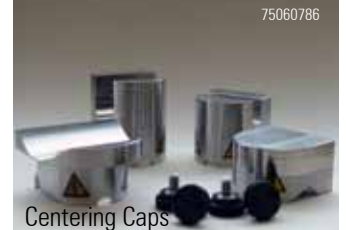

Rozdílné adaptéry pro pro různé požadavky

ADAPTÉRY PRO OBLUKU

Adaptéry pro rychlou identifikaci nebo kontroly záměny materiálu pomocí vybuzení obloukem na vzduchu.

Výr.č.	Popis	SPECTROTEST			iSORT	
		TXC01	TXC02	TXC25/03	TSC20	
78997021	WIRE CENTERING FOR ADAPTER ARC	●	●	●	●	
75068004	ADAPTER ARC A2 WELDING SEAMS	●	●		●	
75061179	ADAPTER ARC A3 (Carbon in Arc)				●	
75061175	ADAPTER ARC A3 (Carbon in Arc)	●	●			
75160710	ADAPTER ARC A4 (Reduced Diameter)			●		
75160711	ADAPTER ARC A5 WELDING SEAMS			●		
75061181	ADAPTER ARC A6 (Carbon in Arc)			●		
75160719	ADAPTER ARC A7 (Successor A1)			●		
75160720	ADAPTER ARC A8 (Successor A1)	●	●		●	
47311009	ISOLATOR INSERT ADAPTER ARC A1/A2	●	●	●	●	
47350040	ISOLATOR INSERT ADAPTER ARC A3/A6	●	●	●	●	
48900018	ISOLATOR INSERT ADAPTER ARC A4/A5			●		
48900021	ISOLATOR INSERT ADAPTER ARC A7			●		
48900022	ISOLATOR INSERT ADAPTER ARC A8	●	●		●	

ADAPTÉRY PRO JISKRU

Adaptéry pro přesnou analýzu všech slitin pomocí vybuzení jiskrou v argonové atmosféře.

Výr.č.	Popis	SPECTROTEST		
		TXC01	TXC02	TXC25/03
75060776	ADAPTER SPARK S1	●		
75060777	ADAPTER SPARK S1 UV	●		
75060792	ADAPTER SPARK S3		●	●
75060790	ADAPTER SPARK S3 UV		●	●
75060796	ADAPTER SPARK S4 WIRE- AND SMALL PARTS	●	●	●
75060794	ADAPTER SPARK S4 UV WIRE- AND SMALL PARTS	●	●	●
75060786	CENTERING CAP SET FOR ADAPTER S3/S4/UV	●	●	●
75060787	ADAPTER FOR WIRES OD= 3-10MM	●	●	●
47311010	ISOLATOR INSERT ADAPTER SPARK S1/S2/UV	●		
47301018	ISOLATOR INSERT ADAPTER SPARK S3/S4/UV	●	●	●