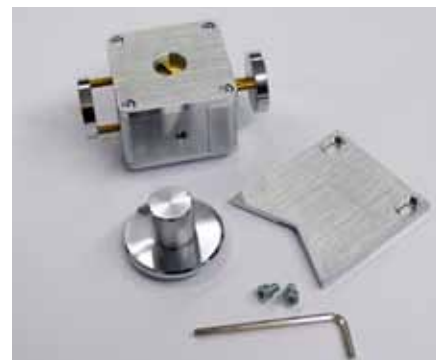

Adaptéry pro SPECTROMAXx

Různé adaptéry pro různé požadavky

Adaptér na malé vzorky
(Part Nr. 75260151)

Deska jiskřičky s otvorem 8mm

Adaptér na dráty o
průměru 1-3mm

Adaptér na folie
a tenké plechy

Adaptér na dráty, šroubky a malé
vzorky o průměru 3-10 mm
(Part Nr. 75060178)